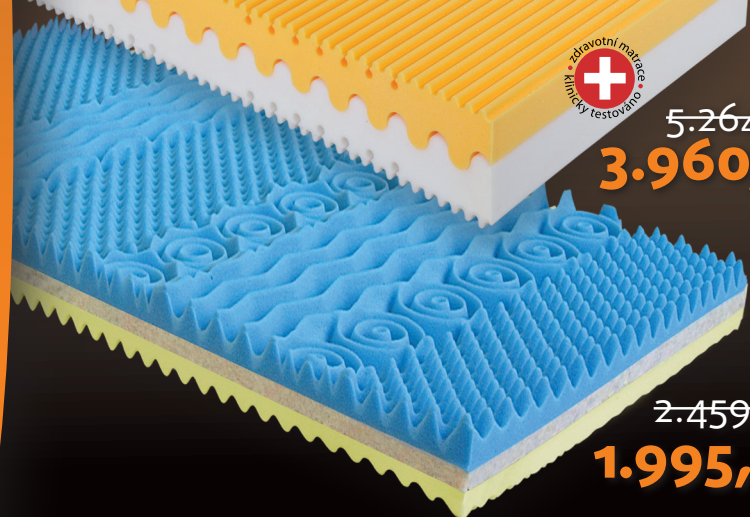

5.264,-
3.960,-

2.459,-
1.995,-

matrace

UNAR

POTAH SWEET DREAM

Vysoce kvalitní látka potahu prošitá termorounem, která během spánku napomáhá regulovat teplotu těla. Svým složením chrání před alergeny a bakteriemi. Vysoká hygiena je zaručena pratelností až na 60 °C.

COMFORT 500 PLUS

Matrace s vyšší tuhostí a nosností tvořená taštičkovými pružinami, které zajišťují dokonalé provzdušnění matrace. Každá pružinka jádra matrace se přizpůsobuje tělu nezávisle na ostatních, čímž přináší vysoký komfort spánku. Vhodná pro pevné podložky a rošty.

počet zón: 5 zón
váhová kat.: do 140 kg
výška matrace: 21 cm
tuhost: 3
skladba: PUR/taštička
potah: Sweet dream

3.900,-
cena za 1 kus

EXCELENT VISCO

Kvalitní třívrstvá matrace tužšího charakteru. Vrchní vrstva visco pěny má vynikající tvarovou paměť. Ergonomicky profilované jádro v oblasti ramen a pánve rovnoměrně rozkládá tlak na jednotlivé části lidského těla. Vhodná pro pevné i polohovací podložky a rošty.

počet zón: 7 zón
váhová kat.: do 120 kg
výška matrace: 20 cm
tuhost: oboustranná 3/4
skladba: visco/PUR
potah: Sweet dream

PETITE PLUS

Zdravotní matrace tvořená dvěma profilovanými deskami různé tuhosti, které jsou vzájemně spojené bez použití lepidel. Příčná perforace vysokého jádra pozitivně ovlivňuje vzdušnost matrace a podporuje krevní oběh v průběhu spánku. Možnost volby tvrdší a měkčí strany. Vhodná pro pevné i polohovací podložky a rošty.