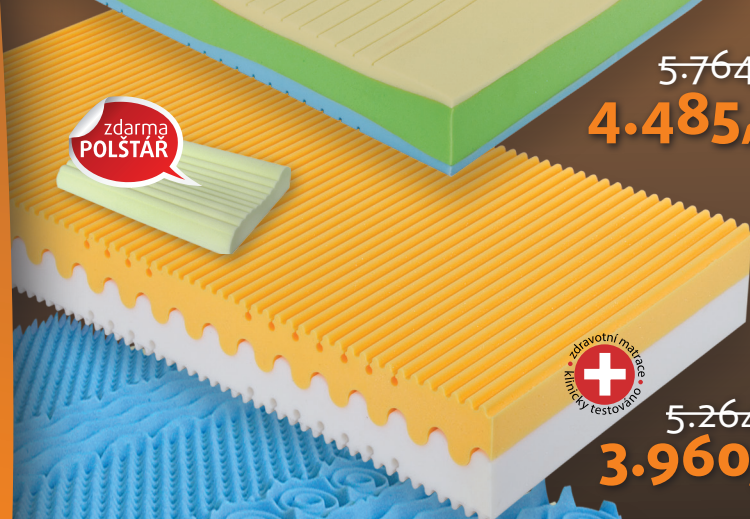

5.264,-
3.960,-

2.459,-
1.995,-

matrace

UNAR

POTAH SWEET DREAM

Vysoce kvalitní látka potahu prošitá termorounem, která během spánku napomáhá regulovat teplotu těla. Svým složením chrání před alergeny a bakteriemi. Vysoká hygiena je zaručena pratelností až na 60 °C.

COMFORT 500 PLUS

Matrace s vyšší tuhostí a nosností tvořená taštičkovými pružinami, které zajišťují dokonalé provzdušnění matrace. Každá pružinka jádra matrace se přizpůsobuje tělu nezávisle na ostatních, čímž přináší vysoký komfort spánku. Vhodná pro pevné podložky a rošty.

počet zón: 5 zón
váhová kat.: do 140 kg
výška matrace: 21 cm
tuhost: 3
skladba: PUR/taštička
potah: Sweet dream

3.900,-
cena za 1 kus

EXCELENT VISCO

Kvalitní třívrstvá matrace tužšího charakteru. Vrchní vrstva visco pěny má vynikající tvarovou paměť. Ergonomicky profilované jádro v oblasti ramen a pánve rovnoměrně rozkládá tlak na jednotlivé části lidského těla. Vhodná pro pevné i polohovací podložky a rošty.

počet zón: 7 zón
váhová kat.: do 120 kg
výška matrace: 20 cm
tuhost: oboustranná 3/4
skladba: visco/PUR
potah: Sweet dream

PETITE PLUS

Zdravotní matrace tvořená dvěma profilovanými deskami různé tuhosti, které jsou vzájemně spojené bez použití lepidel. Příčná perforace vysokého jádra pozitivně ovlivňuje vzdušnost matrace a podporuje krevní oběh v průběhu spánku. Možnost volby tvrdší a měkčí strany. Vhodná pro pevné i polohovací podložky a rošty.