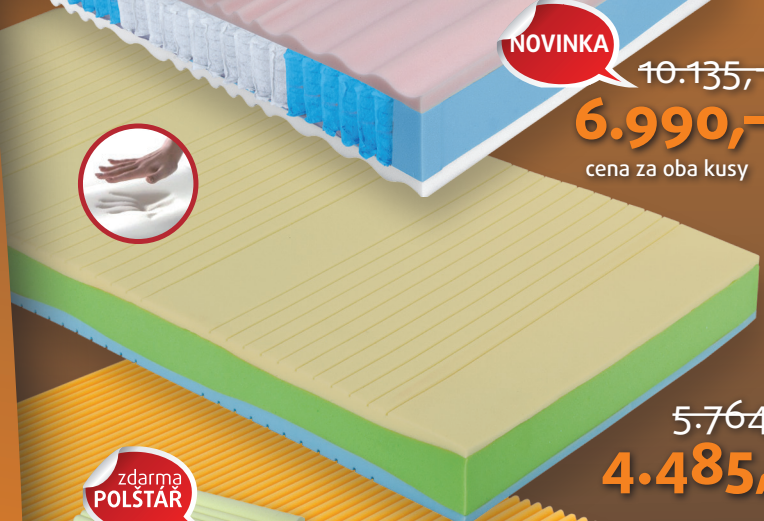

zdarma
POLSTĀR

5.764,-
4.485,-